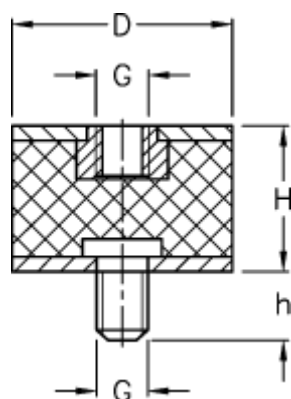

Varenummer: 512010930842100  
Beskrivelse: KLEE Vibrationsdæmper type 2  
25-25-2, M8/M8x23, NR - 35 shore

## Mål

---

D = 25  
G = M8  
h = 23  
H = 25